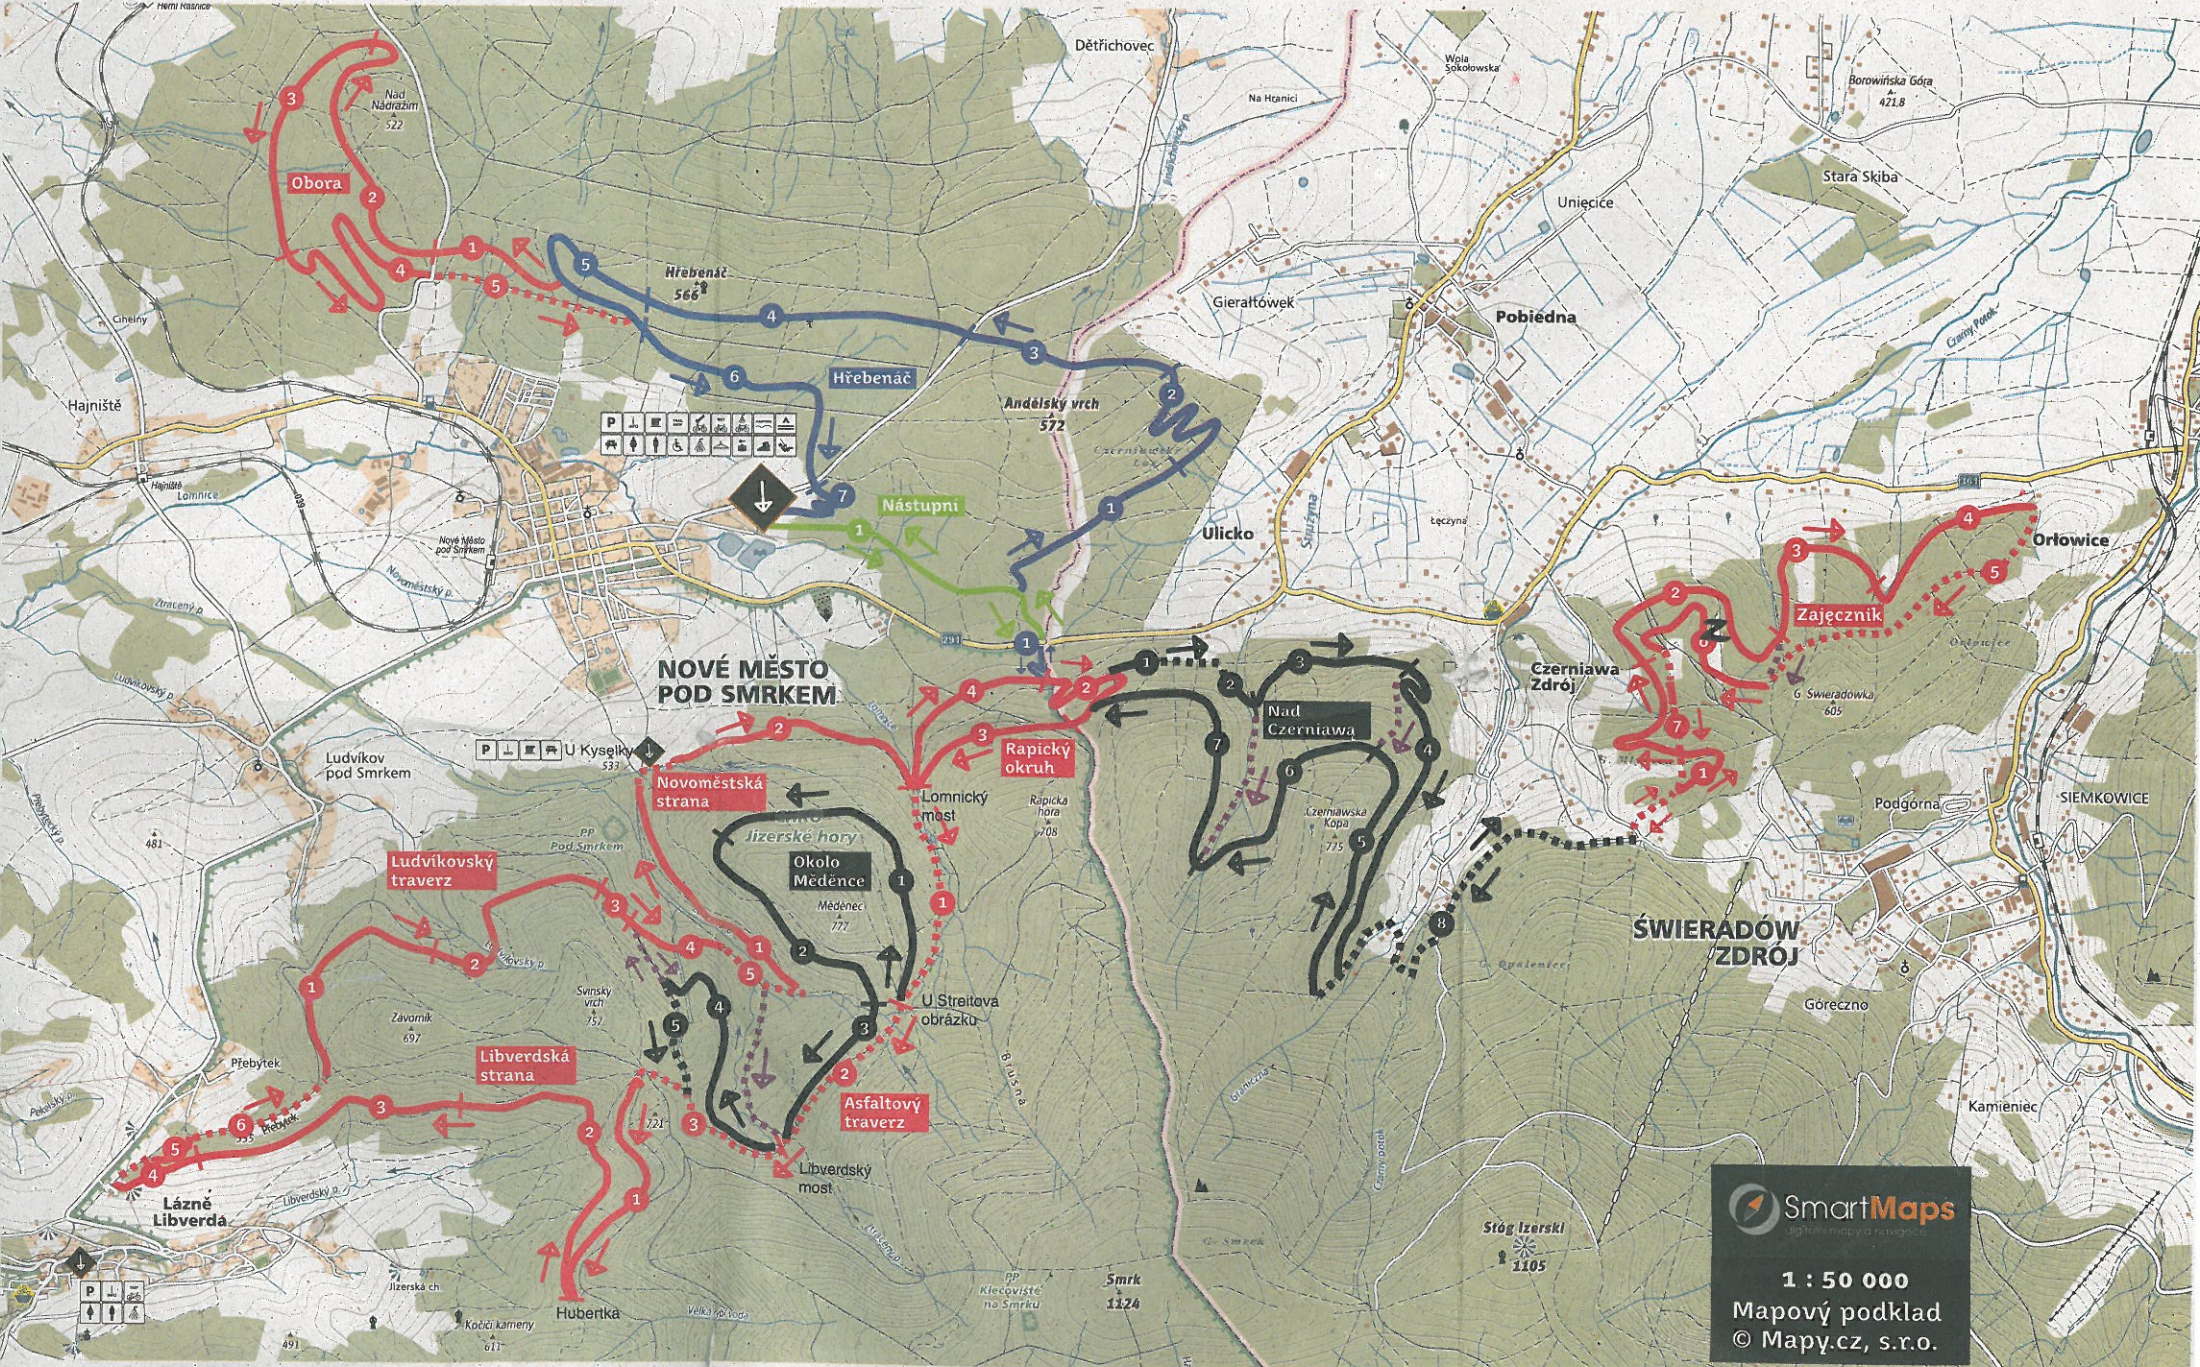

Singlтрек pod Smrkem

2010 - 2012

SmartMaps
 1 : 50 000
 Mapový podklad
 © Mapy.cz, s.r.o.